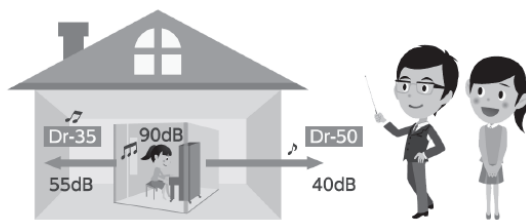

before

after 防音室を導入すると...

美しい楽器の音も聴く人の状況に応じて不愉快な音に聞こえる場合があることを理解することが「音への思いやり」の第一歩です。

◆防音の仕組み

防音室のすぐ外では人の会話ぐらいの音は聞こえますが、家の外ではほとんど聞こえません。

●音の騒音レベル/55dB:人の話し声、40dB:閑静な住宅街
※Dr等級とは遮音性能を表す数値、大きくなるほど防音効果が高くなります。
※設置環境の音響特性や建物構造により、記載の遮音性能と異なる場合があります。